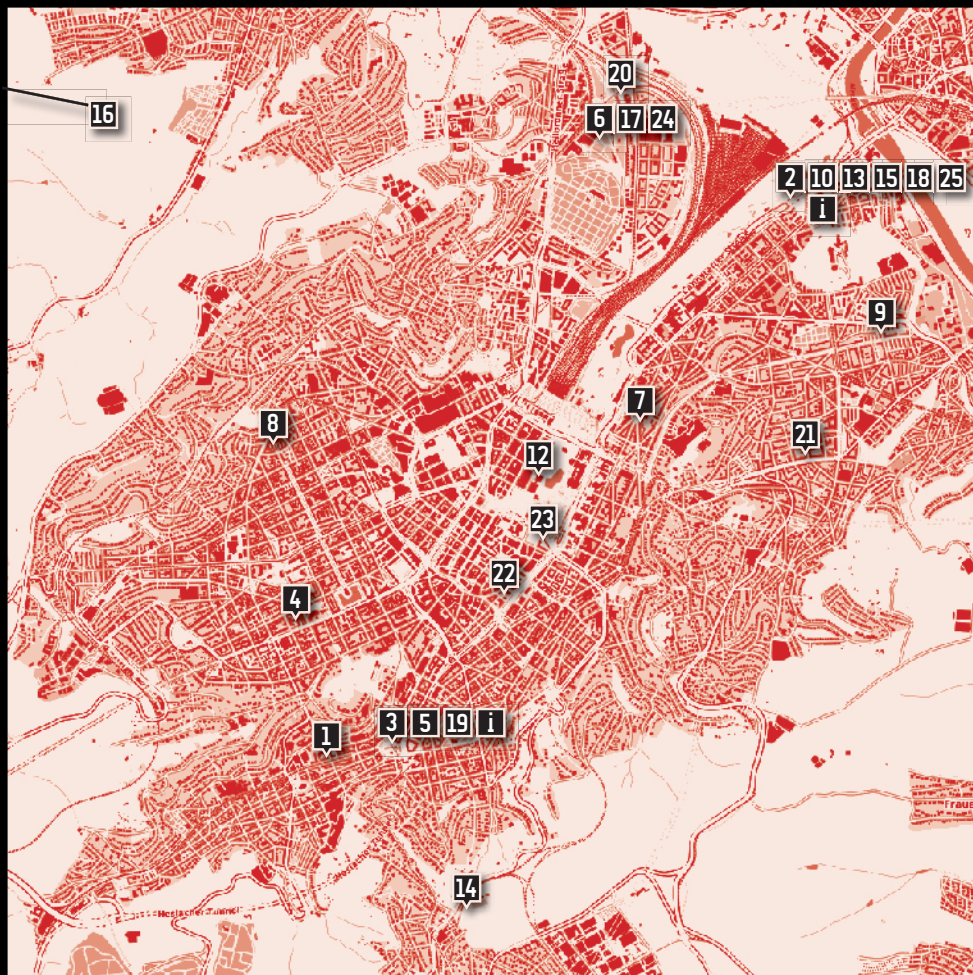

Berger Festplatz, Haltestelle Mineralbäder
Fr: 19–21 Uhr

TROTT-WAR E.V. 19

Öffne deine Augen und öffne dein Herz!

Marienplatz
Sa: ab 11 Uhr

WAGGONS AM NORDBAHNHOF - ATELIERGEMEINSCHAFT BAUZUG 3YG 20

Nordbahnhofstraße 165
Fr–So: 15–22 Uhr

XRS EXTINCTION REBELLION STUTTGART 23 24

How-To Ziviler Ungehorsam

Welthaus, Charlottenpl. 17
Sa: 10–14 Uhr (im Globalen Klassenzimmer)

Zivil ungehorsam ohne Burnout -

Film&Workshop

Containercity, Innerer Nordbahnhof 1
So: 19 Uhr

ZIRKUS MUTTER ERDE E.V. 25

ZME-Transpi-Picknick

Berger Festplatz, Haltestelle Mineralbäder
Sa: 12–21 Uhr

Mut zur Wut — Plakatausstellung

Berger Festplatz, Haltestelle Mineralbäder
Sa: 10–21 Uhr

weitere Infos unter www.aktion-is-muss.de

INFOSTÄNDE 1

alles, was rund ums Festival wichtig ist

Berger Festplatz, Haltestelle Mineralbäder
und am Marienplatz
Do: 19–21 Uhr
Fr: 14–20Uhr, Sa: 10–19 Uhr, So: 10–15 Uhr

ÜBERSICHT ALLER AKTIONSORTE

veranstaltet von
Zirkus Mutter Erde e.V. × kesselkonstruktiv